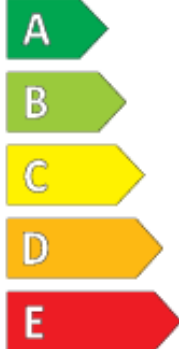

# ENERG

Continental

0311590

215/50 R 18 92 V

C1

**A**

**B**

2020/740