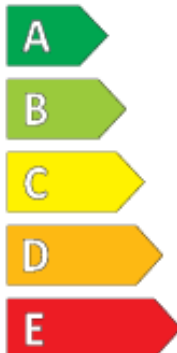

# ENERG

Continental

0311852

HL 285/30 R 21 103 Y XL

C1

**B**

**B**

2020/740