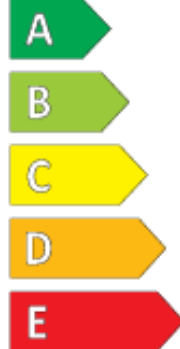

# ENERG

Continental

0313110

205/55 R 16 94 W XL

C1

**B**

**A**

2020/740