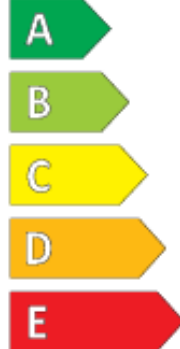

## ENERG

Continental

0313787

225/40 R 19 93 W XL

C1

**A**

**B**

2020/740