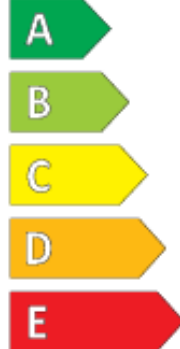

## ENERG

Continental

0314103

235/65 R 17 104 W

C1

**B**

**A**

2020/740