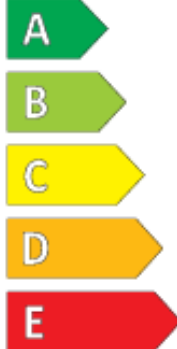

# ENERG

Continental

0314629

225/45 R 18 95 Y XL

C1

**A**

**B**

2020/740