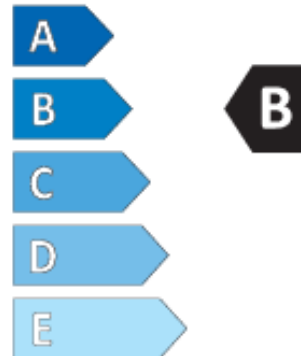

Continental

AllSeasonContact 2 SSR

225/45 R 17 XL 94 W FR

03 20 046

ENERG

Continental

0320046

225/45 R 17 94 W XL

C1

2020/740