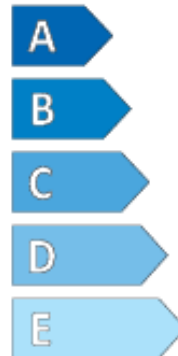

# ENERG

Continental

0350694

215/55 R 18 95 H

C1

**D**

**B**

2020/740