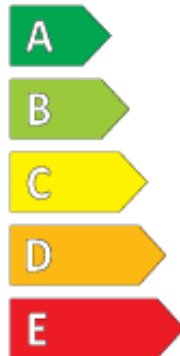

# ENERG

Continental

0350694

215/55 R 18 95 H

C1

**D**

**B**

2020/740