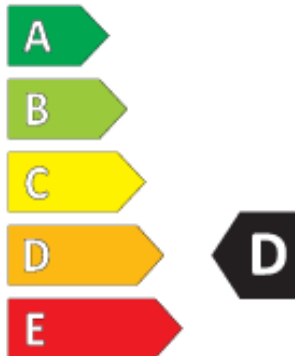

Continental

ContiWinterContact™ TS 800

155/60 R 15 74 T FR

03 53 252

ENERG

Continental

0353252

155/60 R 15 74 T

C1

2020/740