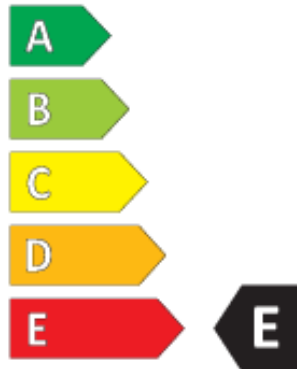

Continental

WinterContact™ TS 850 P MOE SSR

225/55 R 16 95 H FR

03 53 908

ENERG

Continental

0353908

225/55 R 16 95 H

C1

2020/740