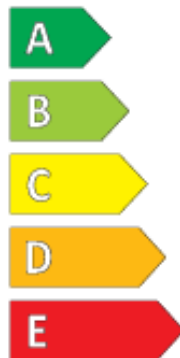

Continental

WinterContact™ TS 860 S

285/40 R 22 XL 110 W FR

03 55 648

ENERG

Continental

0355648

285/40 R 22 110 W XL

C1

B

C

2020/740