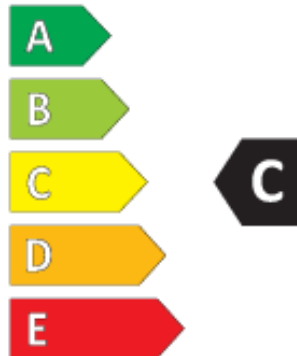

Continental

WinterContact™ TS 870 P

215/60 R 17 96 H FR

03 55 664

ENERG

Continental

0355664

215/60 R 17 96 H

C1

2020/740