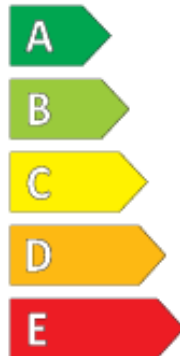

# ENERG

Continental

0356713

215/40 R 17 87 W XL

C1

C

B

2020/740