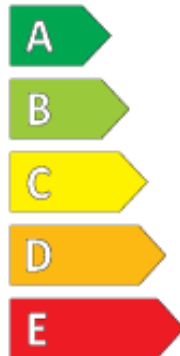

## ENERG

Continental

0357370

225/55 R 17 97 W

C1

C

A

2020/740