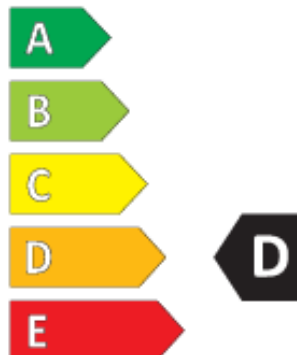

# ENERG

Semperit

0373234

165/60 R 14 79 T XL

C1

2020/740