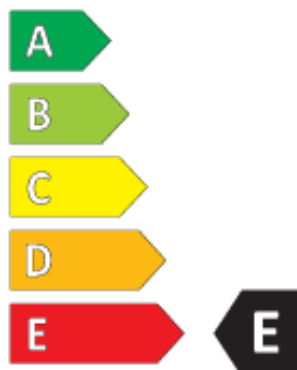

Nordicca Van

195/75 R 16 C

107/105 R

8PR LRD

04 28 118

ENERG

Matador

0428118

195/75 R 16 C 107/105 R

C2

2020/740