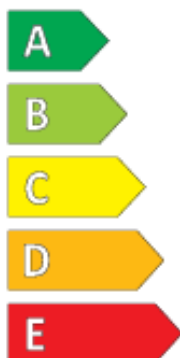

GENERALTIRE

Grabber AT3

265/65 R 17
112 H
 # FR

04 49 451

ENERG

General Tire

0449451

265/65 R 17 112 H

C1

D

D

2020/740