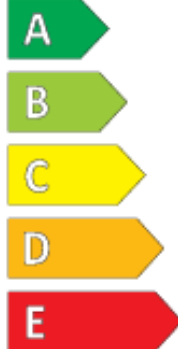

Continental

VancoContact™ 2

225/60 R 16 C

105/103 H (101 H)

6PR LRC

04 51 086

ENERG

Continental

0451086

225/60 R 16 C 105/103 H

C2

C

B

2020/740