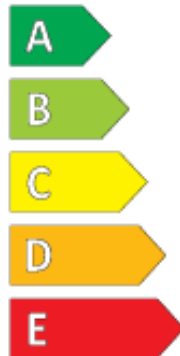

## ENERG

Continental

0451182

195/75 R 16 C 110/108 R

C2

**B**

**B**

2020/740