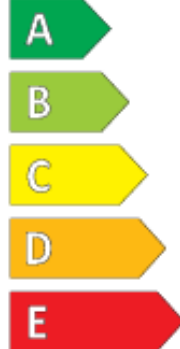

## ENERG

Continental

0451708

215/75 R 16 C 116/114 R

C2

**A**

**A**

2020/740