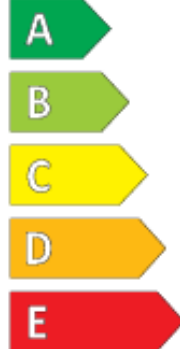

## ENERG

Continental

0453190

215/75 R 16 C 113/111 R

C2

**D**

**C**

2020/740