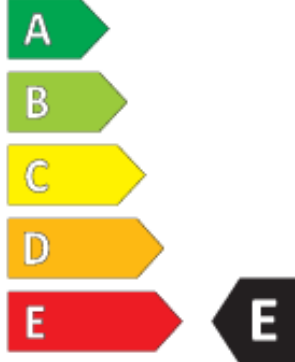

GENERALTIRE

ALTIMAX WINTER 3

**185/55 R 15
82 T**

15 49 195

ENERG

General Tire

1549195

185/55 R 15 82 T

C1

2020/740