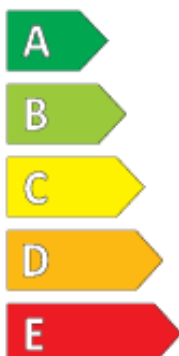

**MP82 Conquerra 2**

**265/70 R 15  
112 H  
FR**

15 90 177

**ENERG**

Matador

1590177

265/70 R 15 112 H

C1