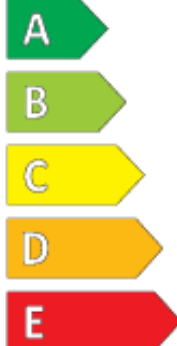

Continental

EcoContact™ 6 Q MO

255/45 R 20 XL 105 W

03 12 930

ENERG

Continental

0312930

255/45 R 20 105 W XL

C1

A

B

2020/740