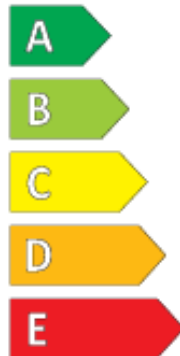

# ENERG

Semperit

0372094

175/65 R 14 86 T XL

C1

**D**

**C**

2020/740