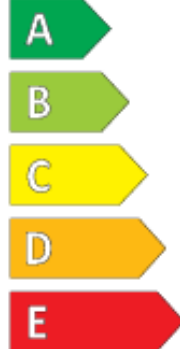

## ENERG

Continental

0451489

205/75 R 16 C 110/108 R

C2

C

A

2020/740